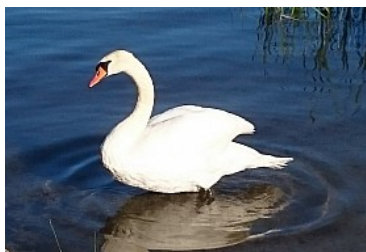

Łabędź niemy

Przytarnia, Zespół Szkół nr 2 Gimnazjum Publiczne Wiele

30-07-2015 23:59, Wyświetlono 2301 razy

Objęte formą ochrony przyrody: TAK

[\(/img/1500/700/3//files/offer-gallery/22729/DSC_0809.jpg\)](http://img/1500/700/3//files/offer-gallery/22729/DSC_0809.jpg)

Dźwięk wydawany przez łabędzie nieme to wyłącznie syczenie. Młode są szaro - brązowe. Jeden z największych polskich ptaków.

Data 11. 06. 2015 r.

Autor: Agata Miszke