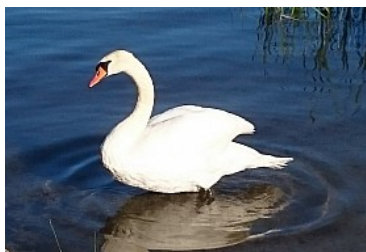

Łabędź niemy

Przytarnia, Zespół Szkół nr 2 Gimnazjum Publiczne Wiele

30-07-2015 23:59, Wyświetlono 2088 razy

Objęte formą ochrony przyrody: TAK

[\(/img/1500/700/3/files/offer-gallery/22729/DSC_0809.jpg\)](/img/1500/700/3/files/offer-gallery/22729/DSC_0809.jpg)

Dźwięk wydawany przez łabędzie nieme to wyłącznie syczenie. Młode są szaro - brązowe. Jeden z największych polskich ptaków.

Data 11. 06. 2015 r.

Autor: Agata Miszke