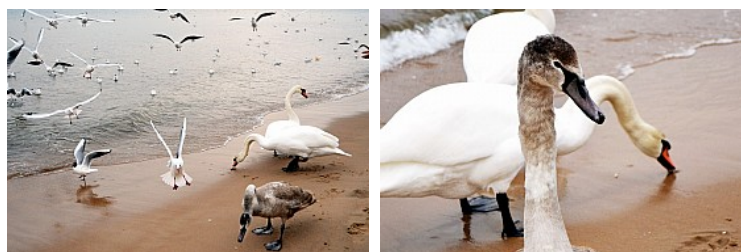

Łabędzie i mewy nad morzem

Gdańsk, plaża Jelitkowo, ZS Architektury Krajobrazu i Handlowo-Usługowych
Gdańsk

05-03-2015 23:06, Wyświetlono 3260 razy
Objęte formą ochrony przyrody: NIE

[\(/img/1500/700/3//files/offer-gallery/20645/ligocka1.jpg\)](/img/1500/700/3//files/offer-gallery/20645/ligocka1.jpg)

Łabędź niemy (*Cygnus Olor*) gatunek dużego, częściowo wędrownego ptaka wodnego z rodziny kaczkowatych.

Łabędź niemy to najcięższy ptak latający. Jego waga dochodzi nawet do 22 kilogramów.

Mewa pospolita (*Larus canus*) podrodzina ptaków z rodziny mewowatych. Jej przenikliwe krzyki słyhać z daleka "kyau" i "gue gue gue",

Zdjęcia wykonała Wiktoria Ligocka.