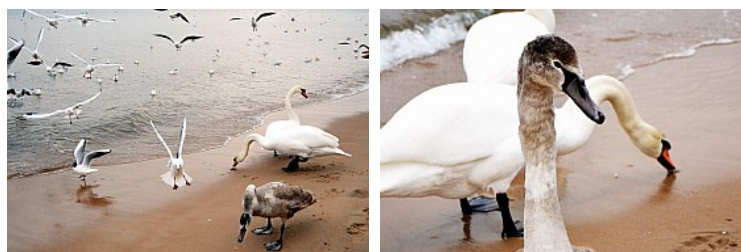

Łabędzie i mewy nad morzem

Gdańsk, plaża Jelitkowo, ZS Architektury Krajobrazu i Handlowo-Usługowych
Gdańsk

05-03-2015 23:06, Wyświetlono 2973 razy
Objęte formą ochrony przyrody: NIE

</img/1500/700/3//files/offer-gallery/20645/ligocka1.jpg>

Łabędź niemy (*Cygnus Olor*) gatunek dużego, częściowo wędrownego ptaka wodnego z rodziny kaczkowatych.

Łabędź niemy to najcięższy ptak latający. Jego waga dochodzi nawet do 22 kilogramów.

Mewa pospolita (*Larus canus*) podrodzina ptaków z rodziny mewowatych. Jej przenikliwe krzyki słyhać z daleka "kyau" i "gue gue gue",

Zdjęcia wykonała Wiktoria Ligocka.